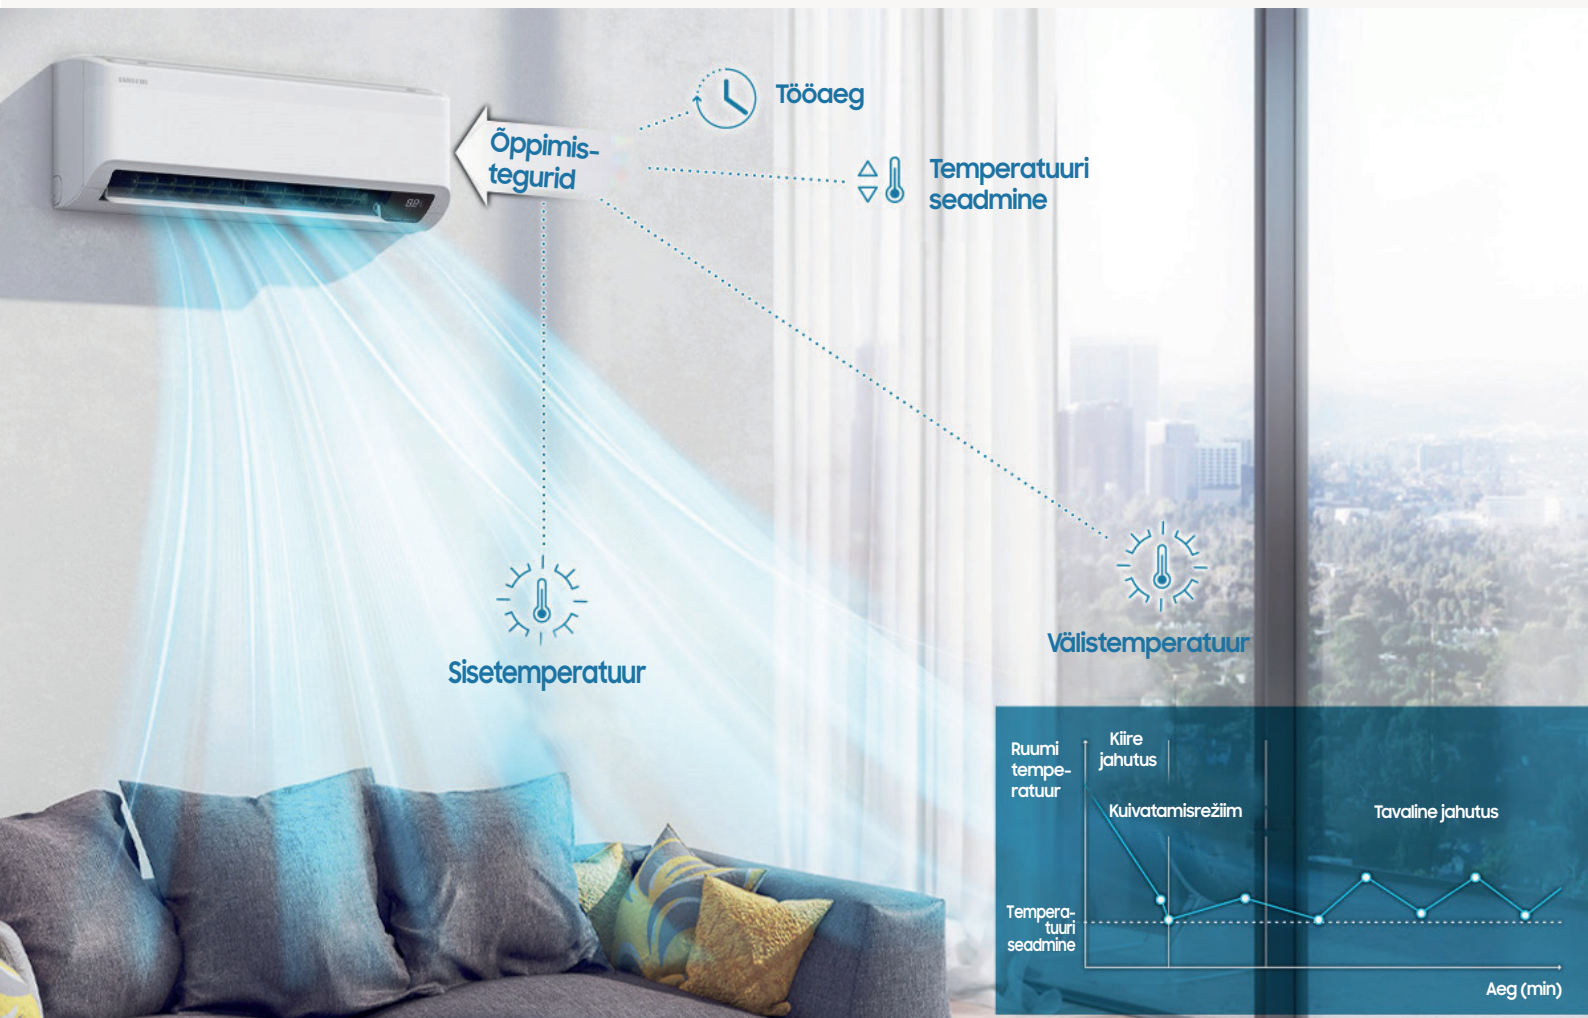

## Suur õhuringlus

Tänu suurele õhuringlusele (678 m<sup>3</sup>/h mudelil Nordic Geo 25 ja 708 m<sup>3</sup>/h mudelil Nordic Geo 35) aitab soojuspump hoida sobivat sooja temperatuuri ja ka jahutada kodu kiiresti.

## Madal müratase

Nordic Geo aitab teil hoida kodus sobivat temperatuuri, kuid samas töötab see ka väga vaikselt, nii et teid ei häiri asjatu müra. Mõlemal mudelil on madal müratase kuni 18 dB.

## Tehisintellektiga Auto Comfort

Tehisintellektiga Auto Comfort<sup>1</sup> pakub teile nutikat eluviisi. Lihtsama ja tõhusama elu nimel analüüsib see ruumi õhutingimusi ja kasutusmustrid<sup>2</sup>. Olenevalt teie eelistustest ja välistemperatuuridest reguleerib see automaatselt temperatuuri, et optimeerida ruumi kliimatingimusi, tagades alati täieliku mugavuse.

<sup>1</sup>Vaja on Wi-Fi-ühendust ja Samsungi rakenduse SmartThings kasutajakontot. <sup>2</sup>Salvestab kasutajaandmed, eelistused ja kasutusmustrid, et soovitada kõige kasulikumaid valikuid.