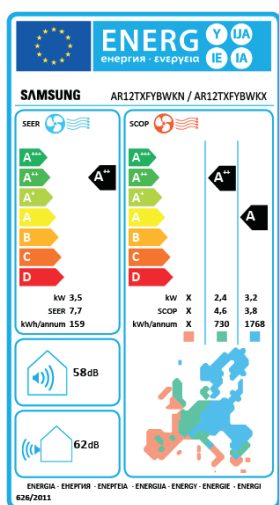

*Toodud energiamärgised on kooskõlas määrusega EL nr 626/2011 (LOT10) ja 2019. aasta märgiseklassifikatsiooniga, skaalal D kuni A+++.