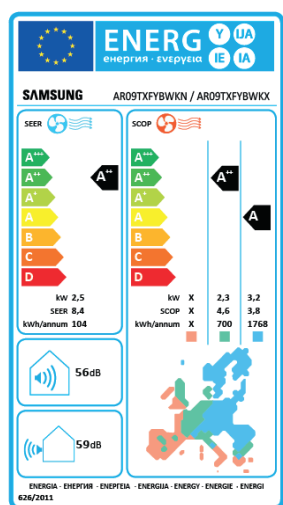

*Toodud energiamärgised on kooskõlas määrusega EL nr 626/2011 (LOT10) ja 2019. aasta märgiseklassifikatsiooniga, skaalal D kuni A+++.